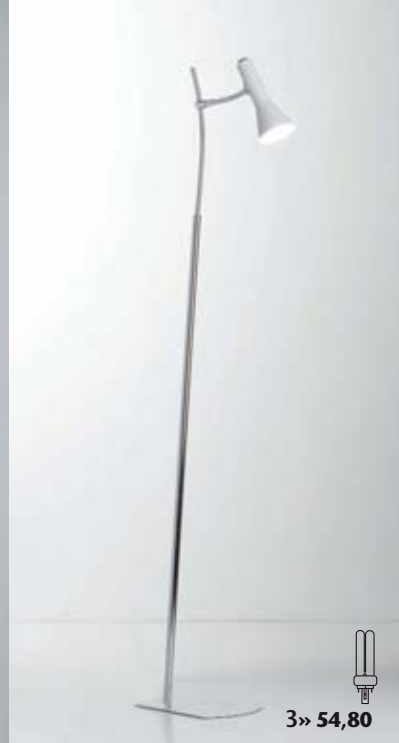

16» 33205007  
Multicolor  
H 90cm  
Ausl. 58cm  
1xE27 60W

17» 33204642  
Stahl Glas  
Alabaster Dekor  
Ausl. 25cm  
mit Kippschalter  
und Leuchtm.  
1xG9 40W

1» 92,50

2» 49,-

3» 54,80

4» 54,80

8» 119,-

9» 119,-