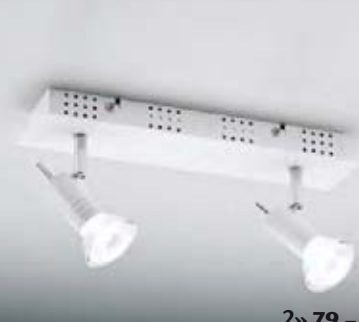

2» 79,-

1» 33204282
Messing matt
Glas alabasterfarbig
weiß L 180cm
H 17,5cm
inkl. Energiesparl.
6xE14 9W
Ersatzleuchtmittel
Art.Nr. 32602592

2» 33204956
Weiß
L 28cm B 6,5cm
Ausl. 13,5cm
inkl. Leuchtm.
2xGU5,3 12V 35W

3» 33204997
Mattnickel
Glas weiß satiniert
L 78cm B 19,5cm
inkl. Energiesparl.
4xGU10 7W
Ersatzleuchtmittel
Art.Nr. 32603489

4» 33204996
Mattnickel
Glas weiß satiniert
L 33,5cm B 15cm
inkl. Energiesparl.
2xGU10 7W
Ersatzleuchtmittel
Art.Nr. 32603489

5» 33204284
Messing matt
Glas alabasterfarbig
weiß L 85cm H 14cm
inkl. Energiesparl.
4xE14 9W
Ersatzleuchtmittel
Art.Nr. 32602592

6» 33204957
Weiß
Ø 24cm Ausl. 9,5cm
inkl. Leuchtm.
3xGU5,3 12V 35W

7» 33204999
Mattnickel
Glas weiß satiniert
mit Schalter
L 13cm B 11,5cm
inkl. Energiesparl.
1xGU10 7W
Ersatzleuchtmittel
Art.Nr. 32603489

8» 33205001
Mattnickel
Glas weiß satiniert
Ø 30cm
inkl. Energiesparl.
3xGU10 7W
Ersatzleuchtmittel
Art.Nr. 32603489

9» 33204953
Stahl
L 20cm B 20cm
Ausl. 32cm
inkl. Energiesparl.
1xGU10 11W

10» 33204141
Stahl
Komplett-Set
Kabel 2x500cm
1xTrafo
2xAbstandshalter
4xDeckenhalter
5xStrahler
inkl. Leuchtm.
GU5,3 12V 20W

11» 33204854
Verchromt
Glas Metallstruktur
L 78cm
inkl. Leuchtm.
4xG9 40W

12» 33204955
Stahl
L 119cm B 7cm
Ausl. 23cm
inkl. Energiesparl.
3xGU10 11W

13» 33204954
Stahl
L 60cm B 7cm
Ausl. 23cm
inkl. Energiesparl.
2xGU10 11W

14» 33204869
Nickel
Glas satiniert
Komplett-Set
10m Seil Trafo
10SVA Halter
inkl. Leuchtm.
10xG4 12V10W

15» 33204856
Verchromt
Glas Metallstruktur
weiß mit 2 Schaltern
L 36cm
inkl. Leuchtm.
2xG9 40W

16» 3320432
Stahl
Glas satiniert
mit Funkfern-
bedienung
L 189cm
Ausl. 14cm
inkl. Leuchtm.
6xG9 40W +
3xG9 25W