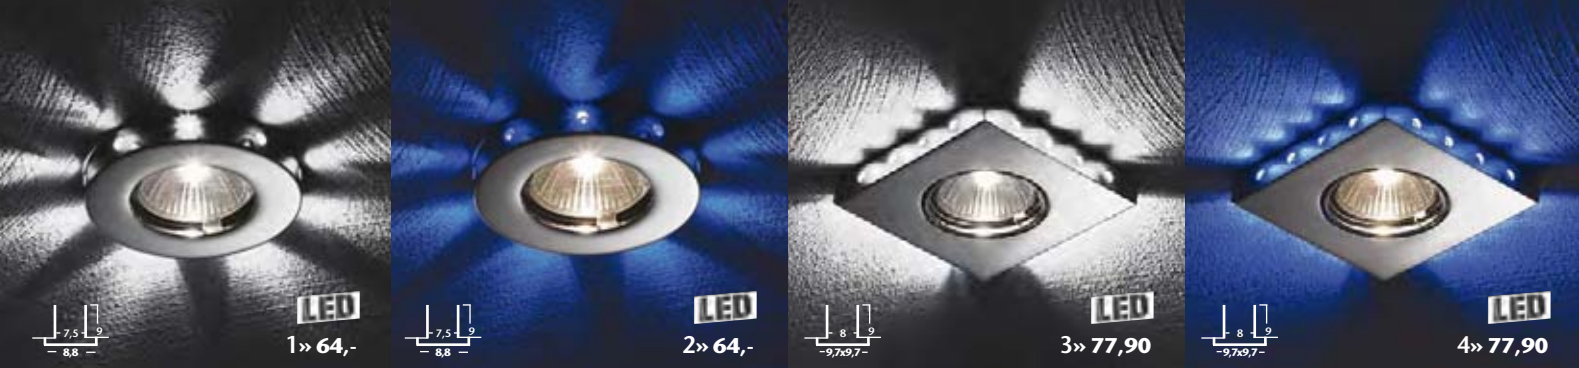

Foto: BG Italien Paulo Gnocchi

Weitere **LED** Produkte finden Sie in unserem Gesamtprospekt.

EINBAU-LAUTSPRECHER