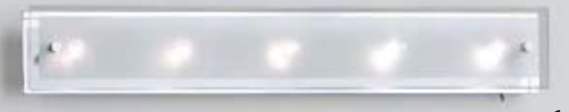

4» 42,70

5» 29,90

6» 79,50