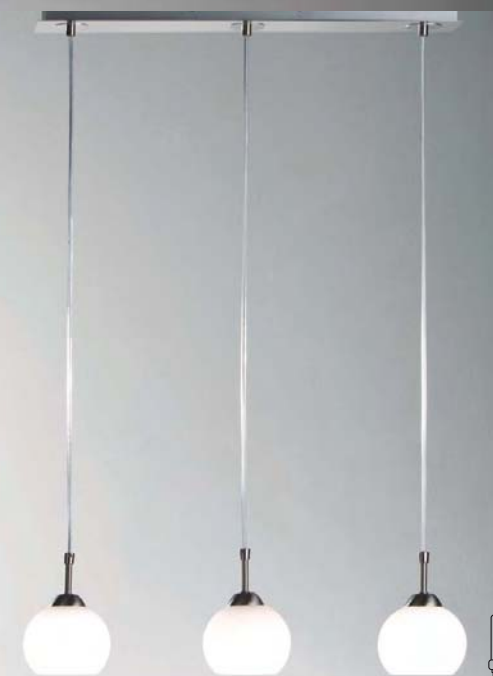

10» 79,90

1» 33204972
Mattmessing
Glas alabasterfarbig
weiß
Ø 15cm
B 55cm
H 104cm
inkl. Energiesparl.
2xE14 9W

2» 33204903
Mattnickel
Glas weiß matt
gewischt
Ø 16cm
B 84cm
4xE14 40W oder
Energiesparl. 9W

3» 33202405
Stahl
Glas opal matt
mit Touchdimmer
H 84-127cm
höhenverstellbar
inkl. Leuchtm.
5xG4 12V20W

4» 33204897
Mattnickel/chrom
Glas alabasterfarbig
weiß
Ø 25cm
B 87cm
3xE27 60W oder
Energiesparl. 15W

5» 33204896
Mattmessing/polier
Glas alabasterfarbig
weiß
Ø 25cm
B 87cm
3xE27 60W oder
Energiesparl. 15W

6» 33204667
Mattnickel
Glas opal matt
B 120cm
höhenverstellbar
90-150cm
mit Leuchtm.
7xG4 12V 20W

7» 33204273
Mattnickel
Glas opal weiß
Ø 14cm
B 66cm
H 84cm
3xE14 40W

8» 33204118
Mattnickel/Chrom
Glas alabasterfarbig
weiß
verstellbar
B 85cm
höhenverstellbar
von 85-120cm
4xE14 40W

9» 33204902
Mattnickel
Glas weiß
Ornamentdekor
Ø 25cm
B 65cm
2xE14 60W oder
Energiesparl. 9W

10» 33204944
Stahl
Glas opal matt weiß
B 61,5cm
L 130cm
inkl. Energiesparl.
3xGU10 9W

Energiesparlampe