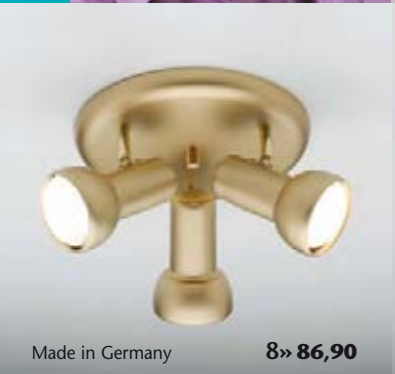

1» 33204988
Mattnickel
Glas opal matt weiß
L 80cm B 17cm
T 12cm
inkl. Leuchtm.
5xG9 4x40W +
1x25W

2» 33204991
Mattnickel
Glas opal matt weiß
H 10cm B 6cm
Ausl. 15cm
inkl. Leuchtm.
1xG9 40W

3» 33204990
Mattnickel Glas opal
matt weiß H 17cm
B 30cm T 30cm
inkl. Leuchtm.
4xG9 40W

4» 33200225
Mattnickel
Glas satiniert
L 220cm
inkl. Energiesparl.
3xT5 13W +
4xE14 10W
Ersatzleuchtmittel
Art.Nr. 32601918

5» 33200123
Mattnickel
Glas opal matt
L 95cm
inkl. Energiesparl.
4xE14 9W
Ersatzleuchtmittel
Art.Nr. 32602776

6» 33200134
Mattnickel
Glas opal matt
inkl. Energiesparl.
L 34cm
2xE14 9W
Ersatzleuchtmittel
Art.Nr. 32602776

7» 33204989
Mattnickel
Glas opal matt weiß
L 180cm B 18,5cm
T 10cm
inkl. Leuchtm.
6xG9 40W

8» 33204088
Mattgold
Ø 24cm
3xR80 75W
oder Energiesparl.
R80 15W
Ersatzleuchtmittel
Art.Nr. 32601721

9» 33204086
Mattgold
L 36cm B 5,5cm
H 2cm Ausl. 24cm
Ø 9,5cm
2xR80 75W
oder Energiesparl.
R80 15W
Ersatzleuchtmittel
Art.Nr. 32601721

10» 33201758
Weiß
Ø 26cm
3xR80 100W
oder Energiesparl.
R80 15W
Ersatzleuchtmittel
Art.Nr. 32601721

11» 33204964
Mattnickel
Glas alabasterfarbig
weiß L 150cm
inkl. Leuchtm.
6xG9 40W +
2xG9 25W

12» 33204078
Mattgold
mit Schalter
Ø 9,5cm Ausl. 24cm
1xR80 75W
oder Energiesparl.
R80 15W
Ersatzleuchtmittel
Art.Nr. 32601721

13» 33204087
Mattgold
L 56cm B 5,5cm
H 2cm Ausl. 24cm
Ø 9,5cm
3xR80 75W
oder Energiesparl.
R80 15W
Ersatzleuchtmittel
Art.Nr. 32601721

14» 33201749
Weiß
mit Schalter
Ø 9,5cm Ausl. 24cm
1xR80 100W
oder Energiesparl.
R80 15W
Ersatzleuchtmittel
Art.Nr. 32601721

15» 33200133
Mattnickel
Glas opal matt
L 240cm
mit Energiesparl.
6xE14 9W
Ersatzleuchtmittel
Art.Nr. 32602776

16» 33204077
Mattgold
ohne Schalter
Ø 9,5cm Ausl. 24cm
1xR80 75W
oder Energiesparl.
R80 15W
Ersatzleuchtmittel
Art.Nr. 32601721