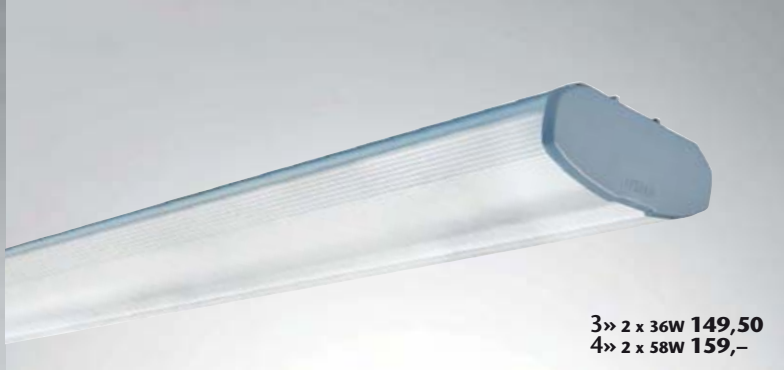

1» 32705051
Silber mit EVG
und Lamellenraster
Flache Bauform
L 123,5cm
B 14cm H 5cm
inkl. Leuchtm.
2x36W

2» 32705052
Silber mit EVG
und Lamellenraster
Flache Bauform
L 153,5cm
B 14cm H 5cm
inkl. Leuchtm.
2x58W

3» 32705048
Silber mit EVG
und Prismen-
abdeckung
Flache Bauform
L 123,5cm
B 14cm H 4,5cm
inkl. Leuchtm.
2x36W

4» 32705049
Silber mit EVG
und Prismen-
abdeckung
Flache Bauform
L 153,5cm
B 14cm H 4,5cm
inkl. Leuchtm.
2x58W

5» 33201404
Stahlfarben
mit Lochblech
und Leuchtm.
L 120cm
1xTL 54W

6» 32700095
Silber mit EVG
Direkt/Indirekt
Darklightraster
und Y-Stahlseil-
aufhängung 100cm
L 123cm B 13,5cm
Ultraflach H 2,4cm
1xT5 28/54W

7» 32700097
Silber mit EVG
Direkt/Indirekt
Darklightraster
und Y-Stahlseil-
aufhängung 100cm
L 153cm B 13,5cm
ultraflach H 2,4cm
1xT5 35/49/80W

8» 33204901
Mattnickel
Glas weiß Rand klar
B 88cm
inkl. Energiesparl.
1xT5 21W

9» 33204899
Mattnickel/chrom
B 92cm
inkl. Energiesparl.
1xT5 21W

10» 32702455
Aluminiumgrau mit
EVG Direkt/Indirekt
Darklightraster
und Y-Stahlseil-
aufhängung 100cm
L 123cm B 17cm
H 3,6 cm
1xT5 28/54W

11» 32702456
Aluminiumgrau mit
EVG Direkt/Indirekt
Darklightraster
und Y-Stahlseil-
aufhängung 100cm
L 153cm B 17cm
H 3,6 cm
1xT5 35/49/80W

12» 32702457
Aluminiumgrau mit
EVG Direkt/Indirekt
Darklightraster
und Y-Stahlseil-
aufhängung 100cm
L 123cm B 21,6cm
H 3,6 cm
2xT5 28/54W

13» 32702458
Aluminiumgrau mit
EVG Direkt/Indirekt
Darklightraster
und Y-Stahlseil-
aufhängung 100cm
L 153cm B 21,6cm
H 3,6 cm
2xT5 35/49/80W

14» 33204928
Titansilber
Glas beidseitig
teilsatiniert
L 96cm B 18,5cm
Ausl. 7cm
2xT16 39W

15» 32700408
Weiß
L 61cm B 15,5cm
H 8,2cm
inkl. Leuchtm.
1xT5 24W

16» 32700409
Weiß
L 91cm B 15,5cm
H 8,2cm
inkl. Leuchtm.
1xT5 39W

17» 32700410
Weiß
L 121cm B 15,5cm
H 8,2cm
inkl. Leuchtm.
1xT5 54W