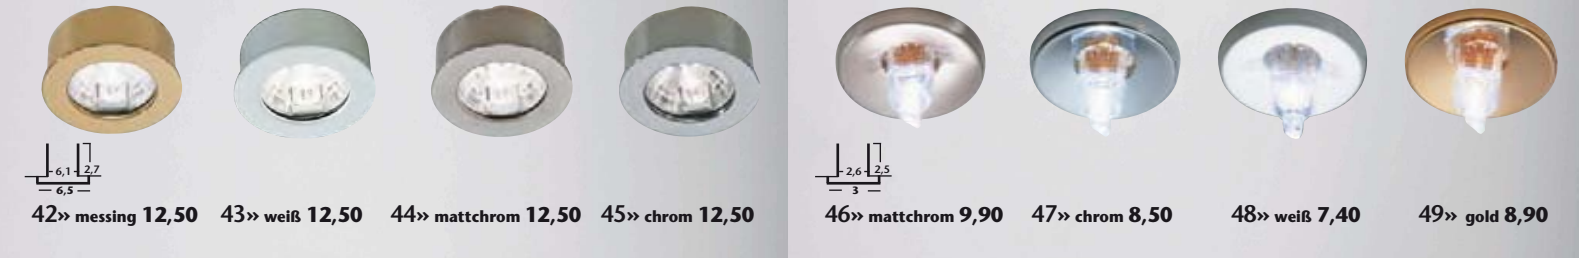

34» 13W weiß 54,90
35» 18W weiß 54,90
36» 36,90
37» 29,90
38» 45,90

51» weiß 45,-
52» chrom 46,80
53» mattchrom 52,90

42» messing 12,50
43» weiß 12,50
44» mattchrom 12,50
45» chrom 12,50
46» mattchrom 9,90
47» chrom 8,50
48» weiß 7,40
49» gold 8,90
50» 19,90