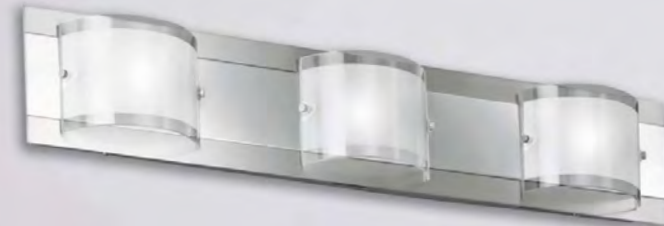

LED

4» 139,-