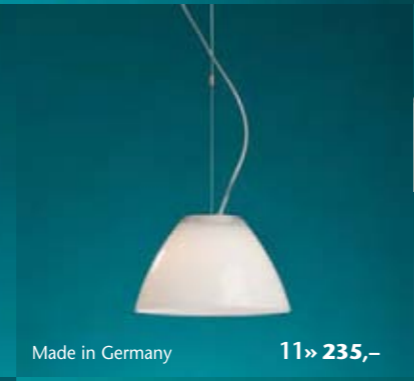

6» 72,50