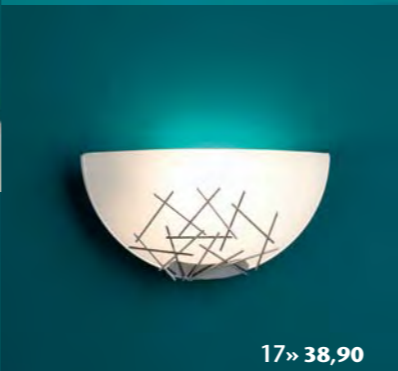

17» 38,90

21» 76,90

22» 42,50

23» 32,90

24» 63,90

25» 122,90

- 1» 33201858  
Mattnickel Glas opal matt Ø 9cm höhenverstellbar bis H 95-170cm inkl. Leuchtm. 1xG9 60W
- 2» 33204788  
Stahl Glas teilsatiniert L 108cm B 45cm inkl. Energiesparl. 8xGU10 9W
- 3» 33200500  
Stahl Glas teilsatiniert L 150cm inkl. Leuchtm. 10xG9 40W + 6xG9 25W
- 4» 33204216  
Chrom Plexi transparent Ø 30cm 1xE27 60W
- 5» 33204217  
Wie 4, jedoch Ø 40cm
- 6» 33205220  
Chrom Plexi transparent Ø 10cm höhenverstellbar L 72cm inkl. Leuchtm. 4xG4 12V20W
- 7» 33205235  
Transparent Acryl klar Ø 25cm 1xE14 40W
- 8» 33205217  
Chrom Plexi transparent Ø 12cm H 15cm 1xG9 40W
- 9» 33700119  
Alufarbig Glas opal seidenmatt Ø 10cm 1xE14 40W oder Sparlampe E14 11W
- 10» 33200209  
Titan silber Glas opal matt Ø 6cm L 130cm 1xE14 40W
- 11» 33205160  
Mattnickel Glas opal glänzend Ø 24,5cm höhenverstellbar H 48-115cm 1xE27 100W
- 12» 33205142  
Chrom Glas weiß Ø 50cm 3xE27 60W
- 13» 33205139  
Chrom Glas weiß Ø 40cm 2xE27 60W
- 14» 33205137  
Chrom Glas weiß Ø 30cm 1xE27 60W
- 15» 33202067  
Mattnickel mit Zugschalter B 35cm H 13cm Ausl. 13cm 2xE14 25W
- 16» 33299935  
Aluminiumfarbig Chrom mit Schalter höhenverstellbar H bis 55cm 1xE14 R50 40W
- 17» 33205136  
Chrom Glas weiß B 30cm 1xE27 60W
- 18» 33205221  
Chrom Plexi transparent Ø 10cm H 168cm inkl. Leuchtm. 3xG9 40W
- 19» 33202065  
Mattnickel H 87cm Ausl. 19cm 1xE14 60W
- 20» 33205117  
Chrom H 13cm Ø 75cm inkl. Leuchtm. 18xG4 12V10W
- 21» 33205138  
Chrom Glas weiß H 39cm Ø 25cm 1xE27 60W
- 22» 33205193  
Stahl Kugel aus Aluminiumgeflecht H 44cm B 20cm Ausl. 12cm mit Kippschalter inkl. Leuchtm. 2xG9 40W
- 23» 33205192  
Stahl Kugel aus Aluminiumgeflecht Ø 20cm mit Schnurschalter inkl. Leuchtm. 1xG9 40W
- 24» 33205194  
Stahl Kugel aus Aluminiumgeflecht H 50cm Ø 20cm mit Kippschalter inkl. Leuchtm. 2xG9 40W
- 25» 33205201  
Stahl Kugel aus Aluminiumgeflecht H 160cm Ø 34cm mit Kippschalter inkl. Leuchtm. 6xG9 40W