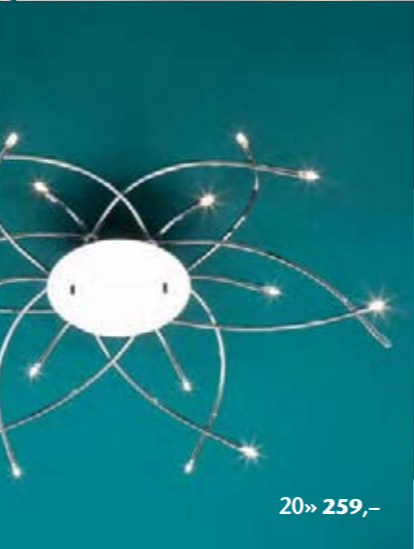

16» 43,50

20» 259,-