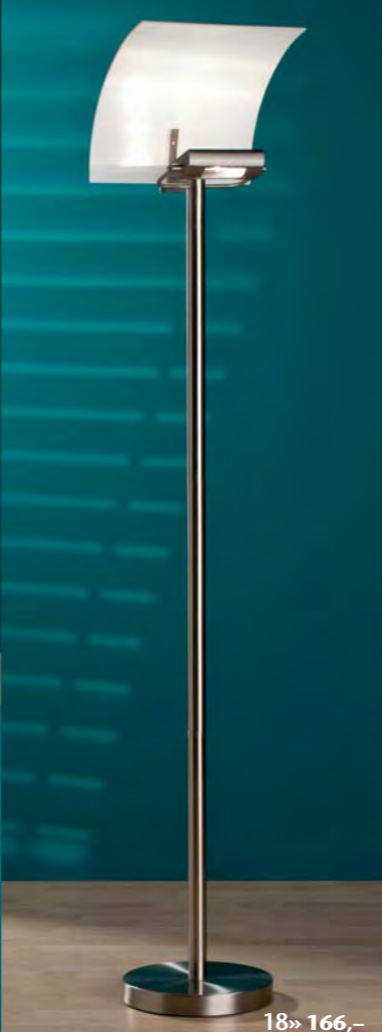

Made in Germany 17» 96,50

18» 166,-

20» 329,90

19» 104,90

21» 373,90

- 1» 33200335  
Verchromt  
Glas satiniert Ø 47cm  
max. H 200cm  
inkl. Leuchtm.  
6xG9 40W
- 2» 33205113  
Chrom Glas weiß  
matt H 13cm L 76cm  
B 76cm inkl. Leuchtm.  
12xG4 12V10W
- 3» 33205116  
Chrom Glas satiniert/klar H 10cm  
L 45cm B 30cm oval  
inkl. Leuchtm.  
10xG4 12V10W
- 4» 33200284  
Titan silber Glas  
satiniert H 32cm  
B 14cm Ausl. 10cm  
inkl. Leuchtm.  
1xG9 40W
- 5» 33299050  
Stahl Glas opal matt  
Ø 23cm L 112cm  
Ausl. 21cm inkl.  
Leuchtm. 4xG9 40W  
+ 4xG9 25W
- 6» 33200287  
Titan-silber Loch-  
blechdekor weiß  
H 31cm B 13cm  
Ausl. 6cm  
inkl. Leuchtm.  
2xG9 40W
- 7» 33200317  
Mattnickel  
Glas weiß L 90cm  
inkl. Leuchtm.  
2xG9 60W
- 8» 33200318  
Mattnickel  
Glas weiß L 30cm  
inkl. Leuchtm.  
1xG9 60W
- 9» 33202295  
Mattnickel Glas opal  
matt mit Touchdim-  
mer und Leuchtm.  
H 25cm 1xG9 40W
- 10» 33202105  
Mattnickel  
Glas opal weiß  
Ø 15cm H 13cm  
mit Touchdimmer  
inkl. Leuchtm.  
1xG9 40W
- 11» 33200316  
Mattnickel Glas weiß  
höhenverstellbar  
max. H 160cm  
B 115cm  
inkl. Leuchtm.  
8xG4 12V20W
- 12» 33200319  
Mattnickel  
Glas weiß mit  
Dimmer H 177cm  
inkl. Leuchtm.  
4xG9 60W
- 13» 33203368  
Stahl Glas teil-  
satiniert B 100cm  
höhenverstellbar  
von H 87-128cm  
inkl. Leuchtm.  
7xG4 12V20W +  
3xG4 12V10W
- 14» 33205158  
Mattnickel Schirm  
Metall silber  
Ø 16cm H 63,5cm  
mit Schalter  
1xE27 75W
- 15» 33205069  
Mattnickel/chrom  
Glas satiniert  
Ø 45cm H 185cm  
mit Dimmer  
inkl. Energiesparl.  
1xT16-R 2GX13  
40W+1xTC-DSE  
E14 7W
- 16» 33205163  
Mattnickel Schirm  
Metall silber  
Ø 21cm höhenver-  
stellbar H 135-174cm  
mit Fußdimmer  
1xE27 75W
- 17» 33203427  
Titan silber  
Glas satiniert H 25cm  
B 23cm Ausl. 9,5cm  
1xE27 60W
- 18» 33203366  
Stahl Glas satiniert  
mit Tastdimmer  
B 37cm Ø 30,5cm  
H 197cm  
inkl. Leuchtm.  
1xR7s 300W
- 19» 33205141  
Chrom/alu  
Glas satiniert  
mit Dimmer  
H 39cm B 12cm  
L 12cm  
inkl. Leuchtm.  
3xG4 12V20W
- 20» 33205150  
Chrom Glas satiniert  
höhenverstellbar  
H 150cm L 105cm  
inkl. Leuchtm.  
7xG4 12V20W
- 21» 33205151  
Chrom/alu Glas  
satiniert H 165cm  
inkl. Leuchtm.  
5xG4 12V20W