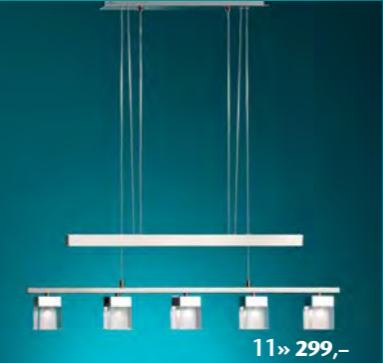

Leuchten mit LED

7» 226,50