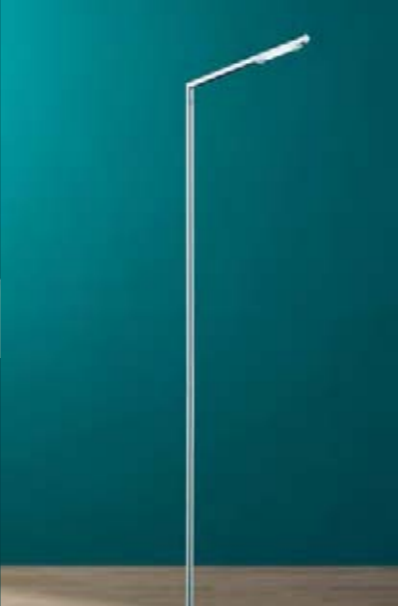

LED 13» 78,50

LED 17» 99,90

18» 93,50

20» 159,50

19» 219,-

- 1» 33203312 Titanfarbig Glas opal matt Ø 28cm H 110cm 1xE27 60W
- 2» 33203324 Titan-silber Glas opal matt Ø 12cm H 150cm 1xE27 75W
- 3» 33205114 Mattnickel Glas opal Ø 9cm L 70cm B 45cm Ausl. 13cm inkl. Leuchtm. 6xG4 12V20W
- 4» 33205095 Mattnickel Glas opal Ø 9cm H 42cm B 25cm Ausl. 10cm inkl. Leuchtm. 3xG4 12V20W
- 5» 33205203 Stahl Glas teilsatiniert mit Kippschalter H 50cm Ausl. 29cm inkl. 1xLED 6,9W
- 6» 33205213 Stahl Glas teilsatiniert Ø 13cm L 86,5cm H 15,5cm inkl. 4xLED 6,9W
- 7» 33205068 Chrom Glas satiniert Ø 34cm H 13,5cm mit elektr. Trafo inkl. Leuchtm. 15xG4 12x10W + 3x20W
- 8» 33205090 Chrom Schirm weiß H 44cm L 30cm B 18cm 1xE14 40W
- 9» 33204432 Mattnickel Glas opal weiß Ø 47cm H 31cm inkl. Energiesparl. 6xGU10 7W Art. Nr. 32602642
- 10» 33205152 Chrom H 8cm B 8cm Ausl. 11cm inkl. Leuchtm. 1xG9 40W
- 11» 33204423 Mattnickel Glas opal weiß H 150cm inkl. Energiesparl. 3xGU10 7W Art. Nr. 32602642
- 12» 33205259 Mattnickel Glas weiß H 165cm mit Dimmer inkl. 1xLED 5W
- 13» 33205238 Chrom Glas satiniert H 55cm inkl. 1xLED 3W
- 14» 33205208 Stahl Glas teilsatiniert mit Kippschalter H 164cm Ausl. 60cm inkl. 1xLED 6,9W
- 15» 33205134 Aluminium matt/chrom Ø 14cm H 140cm mit Fußtretscharter inkl. 1xLED warm-weiß 5W
- 16» 33205133 Aluminium matt/chrom Ø 9cm H 45cm mit Schnurschalter inkl. 1xLED warm-weiß 5W
- 17» 33205245 Chrom Glas satiniert H 165cm inkl. 1xLED 3W
- 18» 33205062 Blanknickel Schirm chintz weiß H 25cm B 17cm Ausl. 16cm 1xE27 40W
- 19» 33205066 Blanknickel Schirm chintz weiß H 162cm B 38cm L 20cm 1xE27 60W
- 20» 33205063 Blanknickel Schirm chintz weiß H 53cm B 34,5cm L 18cm 1xE27 60W